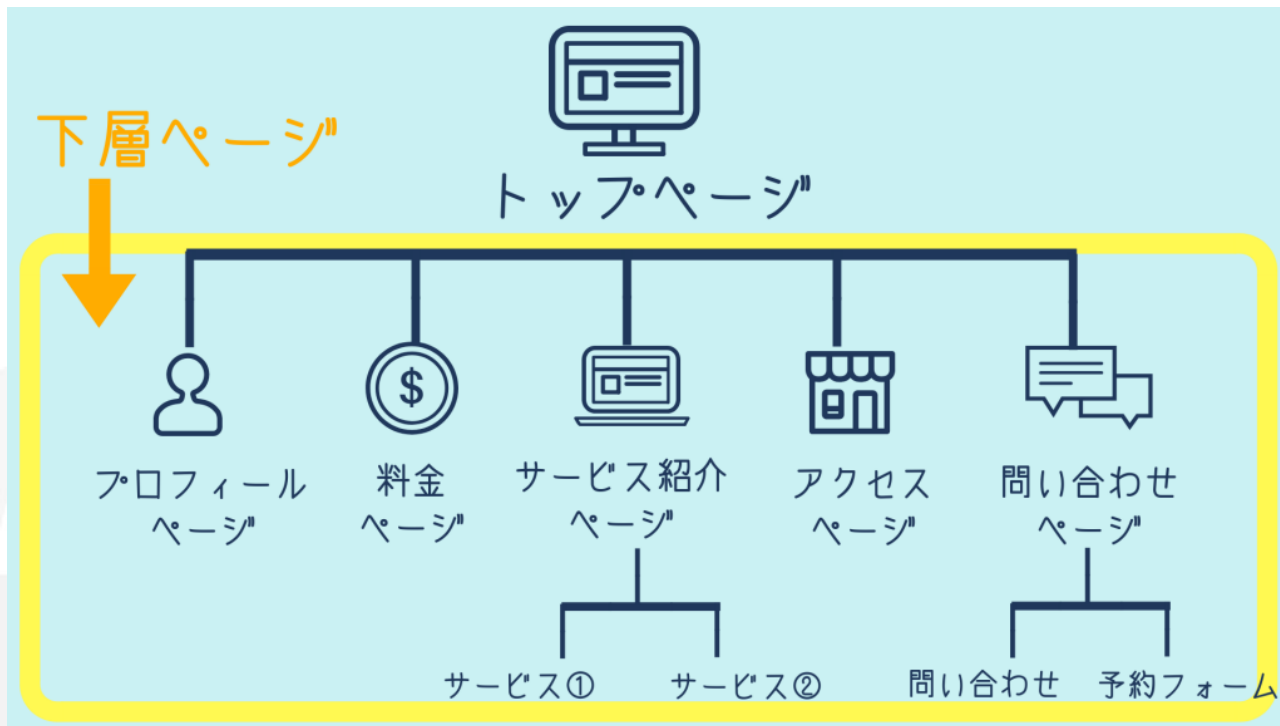

トップページと下層ページについて