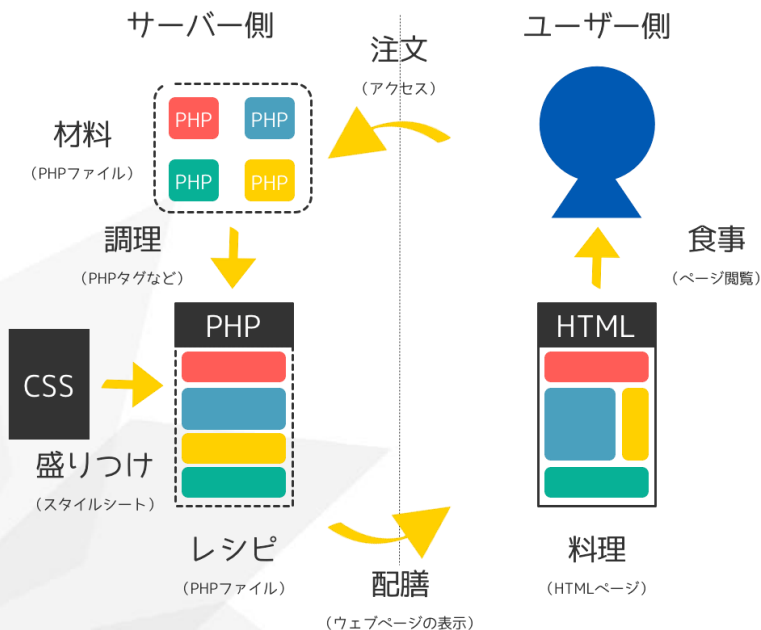

Welcome!!

STEP6のテーマは【[お客様を惹きつけるWordPressHP作成実践講座](#)】

CONTENT 1

教室業のワードプレスHP作成のポイント

ホームページの役割を理解する

- ①**信頼構築**のため
- ②ブログ型HPシステムで**安定集客**
- ③**SNSの出口**として
- ④お客様の**お問い合わせ**窓口
- ⑤24時間働いてくれる**営業マン**
- ⑥**見込み顧客**をSEOで集めやすい

WordPressとは

WordPress (WordPress・WP)とは「オープンソース(無料公開)のブログソフトウェア」です。

CMS(Content Management System・コンテンツ管理システム)というプラットフォーム(基盤)によって作られています。そのため、HTMLやCSS、PHPなどの知識がほとんどない方でも、直感的に**本格的なブログを作成する事が可能**

現在、世界中で作られているWebサイトの4分の1がこのWordPressと言われます。**最も人気のWebサイト作成方法の1つ**になります。

ワードプレスが人気の理由

- ① **無料**で手に入る
- ② 記事の**追加・更新**がしやすい
- ③ **拡張性・自由度**が高い

教室集客に必要な型とは

- ①女性受けがよいテーマ
- ②写真などビジュアルにこだわり
分かりやすい
- ③スマホで見た時にも
レイアウトが美しい
- ④表示速度が速い
- ⑤SEOに強い

The image features a central white circle containing the text "Content 1" and "END". This circle is surrounded by a ring of overlapping, semi-transparent triangles in various colors including blue, green, red, and purple. The background is white, with additional clusters of these colorful triangles in the top-left and bottom-right corners, and a cluster of grey triangles in the bottom-right corner.