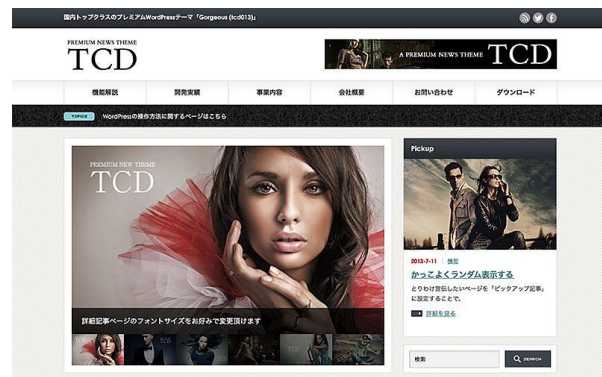

Welcome!!

STEP6のテーマは【[お客様を惹きつけるWordPressHP作成実践講座](#)】

CONTENT 1

教室業のワードプレスHP作成のポイント

ホームページの役割を理解する

- ①**信頼構築**のため
- ②ブログ型HPシステムで**安定集客**
- ③**SNSの出口**として
- ④お客様の**お問い合わせ**窓口
- ⑤24時間働いてくれる**営業マン**
- ⑥**見込み顧客**をSEOで集めやすい

WordPressとは

WordPress (WordPress・WP)とは「オープンソース(無料公開)のブログソフトウェア」です。

CMS(Content Management System・コンテンツ管理システム)というプラットフォーム(基盤)によって作られています。そのため、HTMLやCSS、PHPなどの知識がほとんどない方でも、直感的に**本格的なブログを作成する事が可能**

現在、世界中で作られているWebサイトの4分の1がこのWordPressと言われます。**最も人気のWebサイト作成方法の1つ**になります。

ワードプレスが人気の理由

- ① **無料**で手に入る
- ② 記事の**追加・更新**がしやすい
- ③ **拡張性・自由度**が高い

教室集客に必要な型とは

- ①女性受けがよいテーマ
- ②写真などビジュアルにこだわり
分かりやすい
- ③スマホで見た時にも
レイアウトが美しい
- ④表示速度が速い
- ⑤SEOに強い

The image features a central white circle containing the text "Content 1" and "END". This circle is surrounded by a ring of overlapping, semi-transparent triangles in various colors including blue, green, red, and purple. The background is white, with additional clusters of these colorful triangles in the top-left and bottom-right corners, and a cluster of grey triangles in the bottom-right corner.

②スマホレイアウト重視
(カルーセルあり)

③ヘッダー写真

④速度とSEO

ホームページは時代のトレンドの融合

出典：アールコーヒー

①シンプルなレイアウト

②スタイリッシュな装飾

③フォント